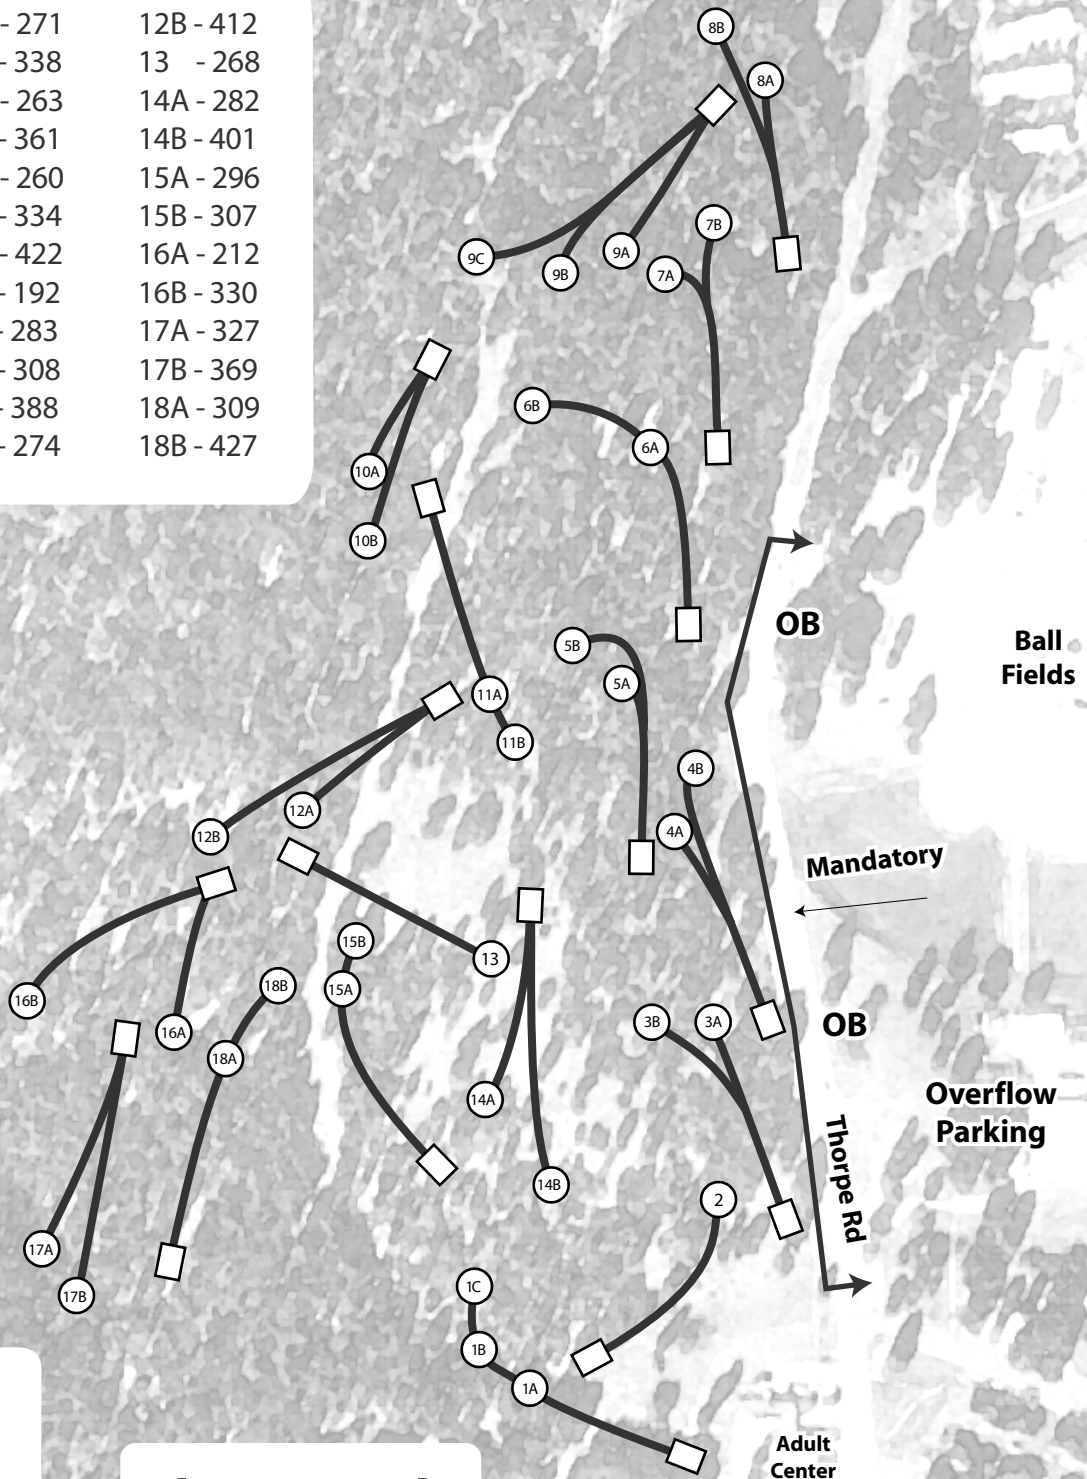

Distances in feet:

1A - 257	7A - 271	12B - 412
1B - 350	7B - 338	13 - 268
1C - 415	8A - 263	14A - 282
2 - 311	8B - 361	14B - 401
3A - 319	9A - 260	15A - 296
3B - 358	9B - 334	15B - 307
4A - 301	9C - 422	16A - 212
4B - 390	10A - 192	16B - 330
5A - 284	10B - 283	17A - 327
5B - 386	11A - 308	17B - 369
6A - 269	11B - 388	18A - 309
6B - 409	12A - 274	18B - 427

FLAGSTAFF DISC GOLF CLUB

Thorpe Park Disc Golf Course